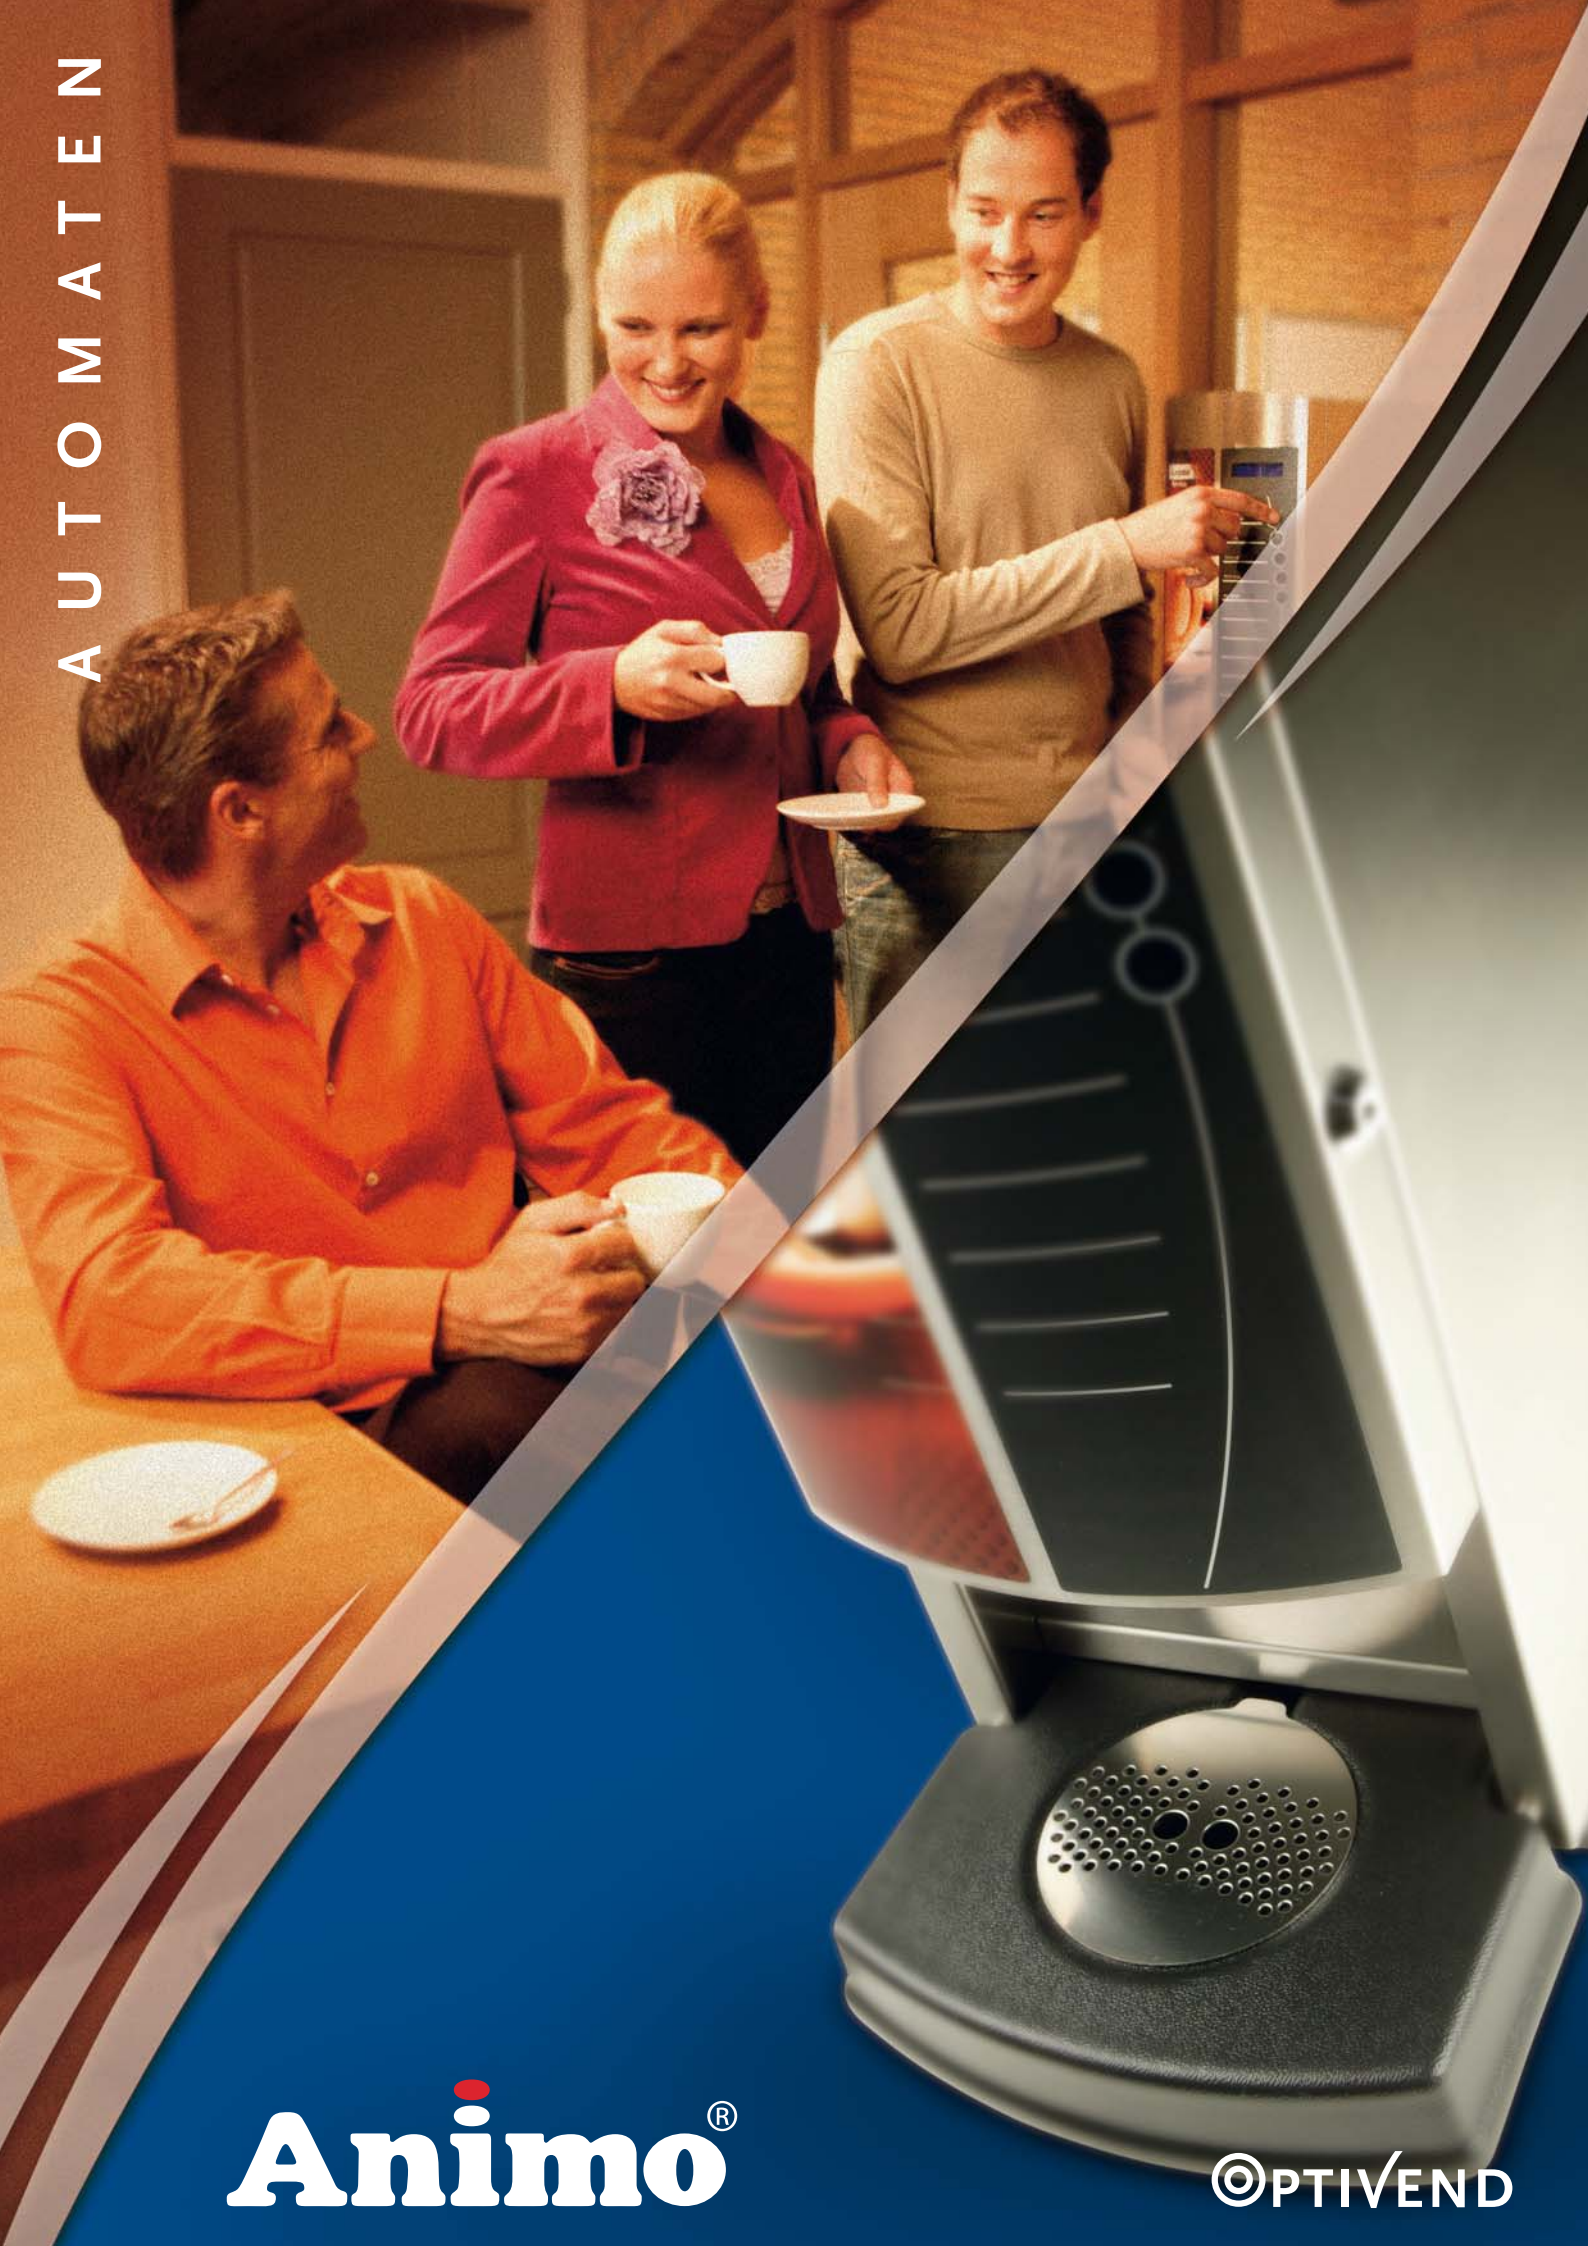

AUTOMATEN

Animo®

©PTIVEND